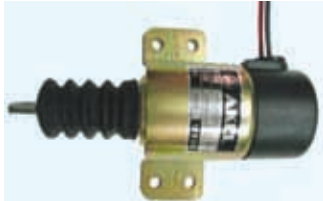

AKEL 4095

TYPE
MITSUBISHI

OEM NO
30989-04100

VOLT
12V.